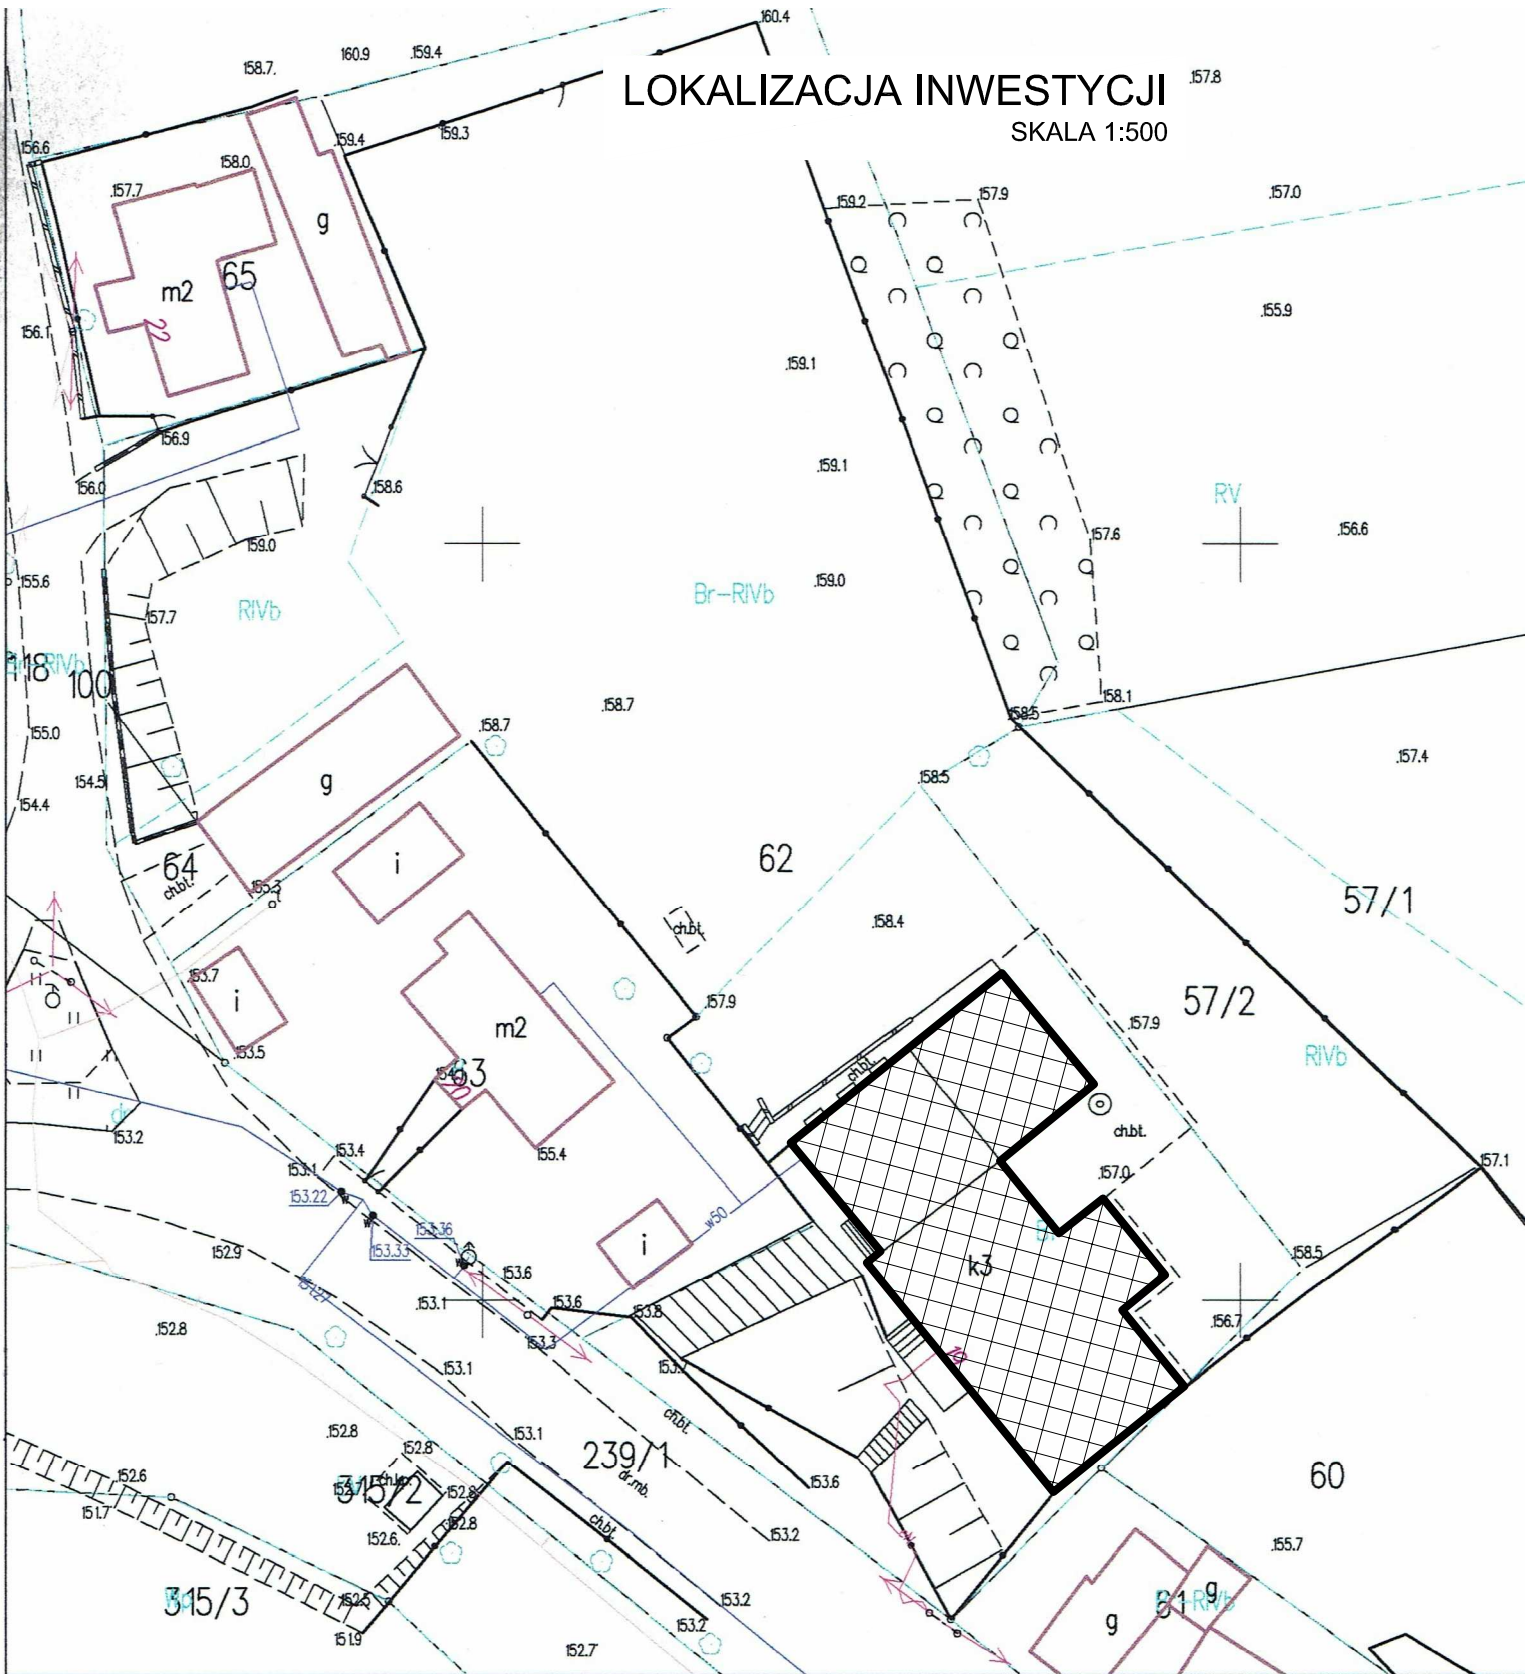

# LOKALIZACJA INWESTYCJI

SKALA 1:500

Poświadczą się zgodność niniejszej kopii z treścią materiału państwowego zasobu geodezyjnego i kartograficznego	
Organ prowadzący państwowy zasób geodezyjny i kartograficzny	STAROSTA OLSZTYŃSKI
Nazwa materiału zasobu	MAPA ZASADNICZA skala 1:500
Identyfikator ewidencyjny materiału zasobu	P.2814.2015.201
Data wykonania kopii	19.12.2016
Imię, nazwisko i podpis osoby reprezentującej organ	z up. STAROSTY OLSZTYŃSKIEGO <i>Bogumiła Winczura</i> podinspektor w Wydziale Geodezji

JEDNOSTKA UDOSTĘPNIAJĄCA: STAROSTWO POWIATOWE W OLSZTYNIE  
Oznaczenie kancelaryjne wniosku: GD-ZB.6642.2.511... 2016

Województwo: warmińsko-mazurskie  
Powiat: olsztyński  
Jednostka ewid.: 281402\_5 BISKUPIEC  
Obręb.: 0023 WĘGÓJ

Układ współrzędnych : PL 2000  
Układ wysokościowy : Kronsztadt 86

Dokument zawiera dane ewidencyjne niespełniające wymagań określonych w rozporządzeniu w sprawie ewidencji gruntów i budynków.

Sporządziła: B.Winczura