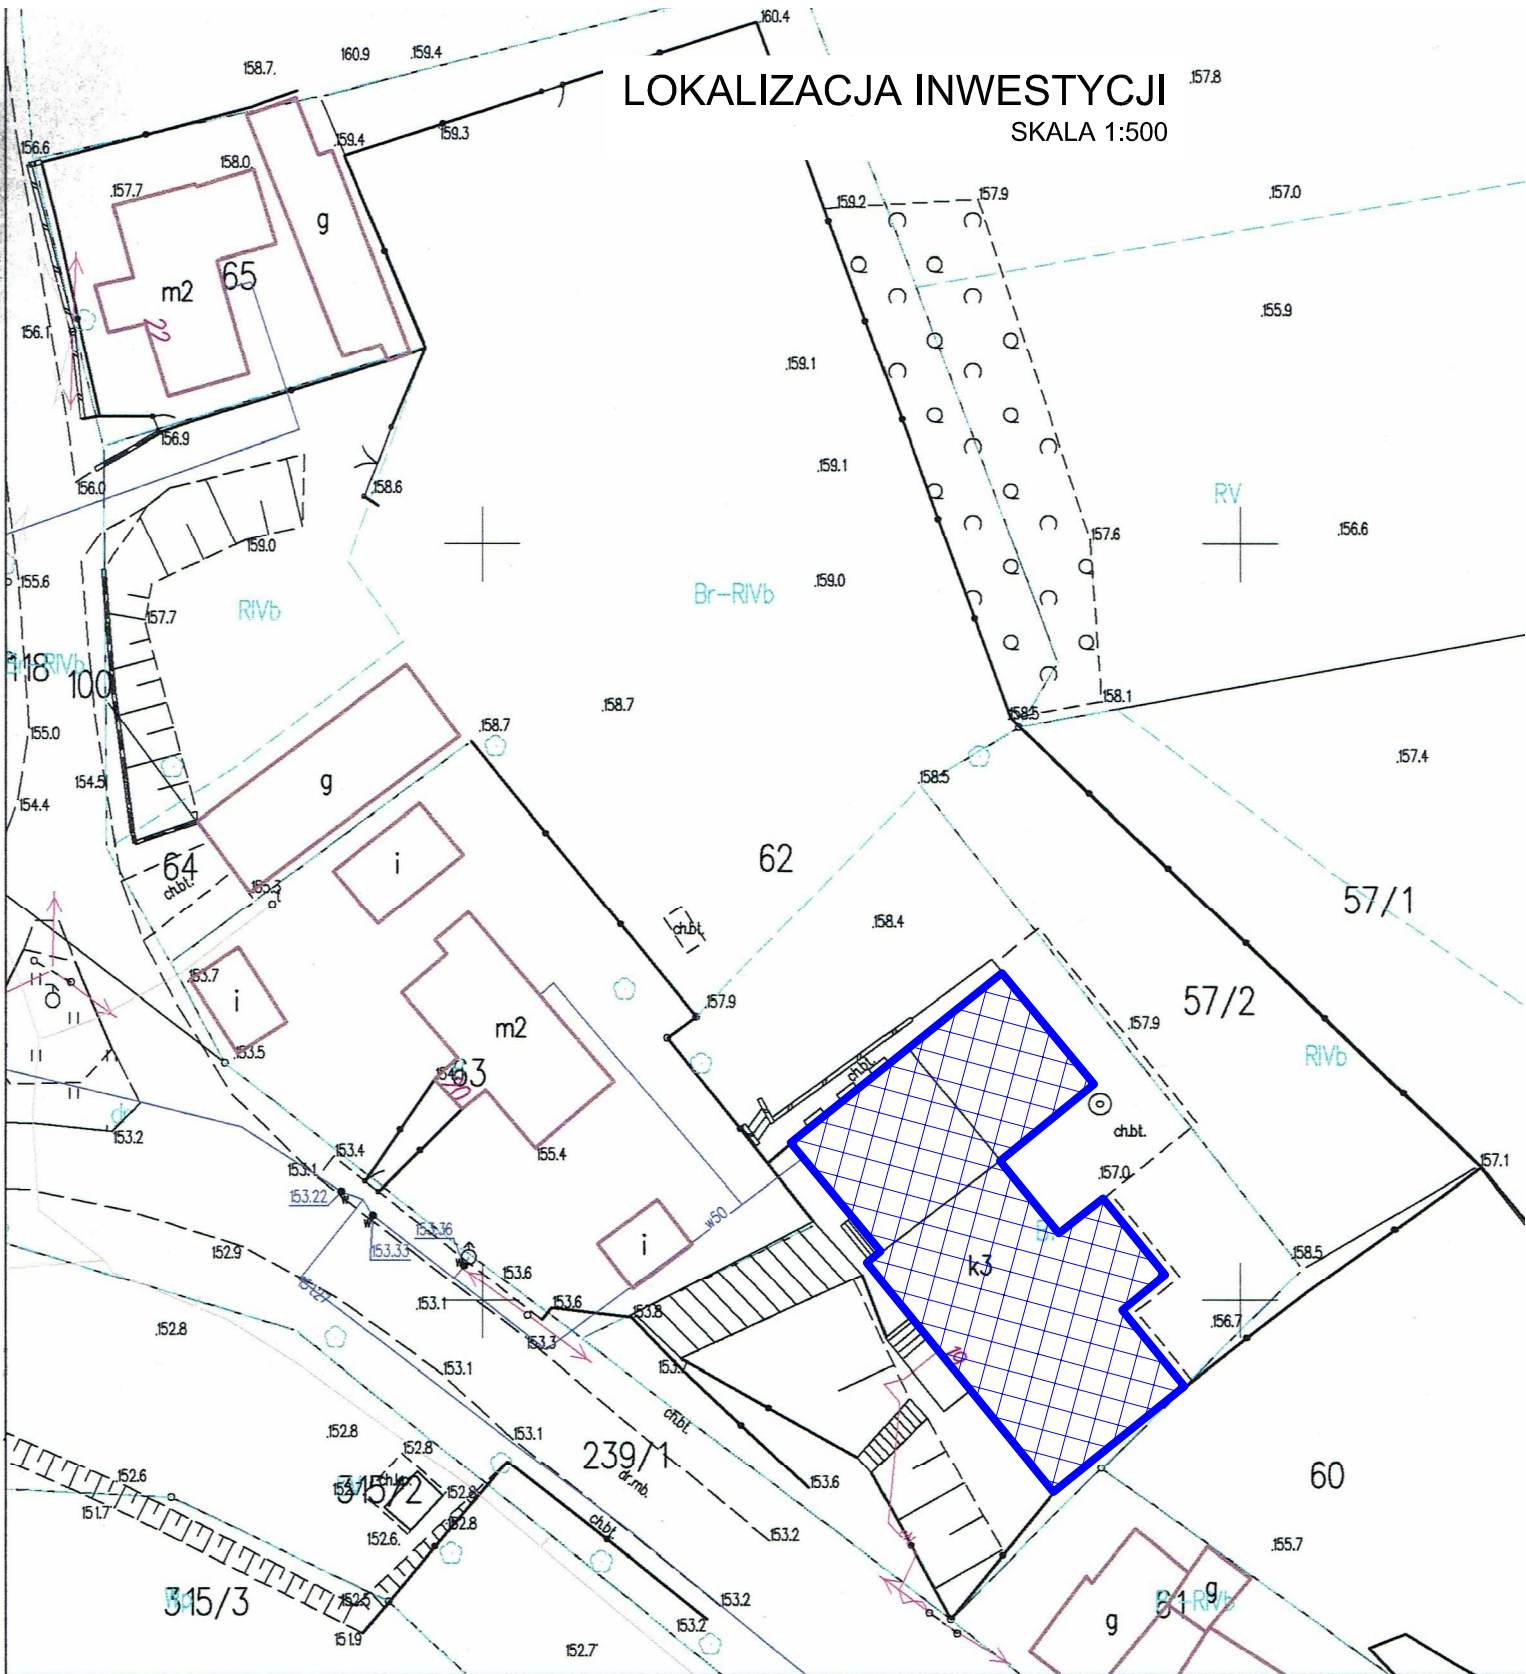

LOKALIZACJA INWESTYCJI

SKALA 1:500

Poświadczą się zgodność niniejszej kopii z treścią materiału państwowego zasobu geodezyjnego i kartograficznego	
Organ prowadzący państwowy zasób geodezyjny i kartograficzny	STAROSTA OLSZTYŃSKI
Nazwa materiału zasobu	MAPA ZASADNICZA skala 1:500
Identyfikator ewidencyjny materiału zasobu	P.2814.2015.201
Data wykonania kopii	19.12.2016
Imię, nazwisko i podpis osoby reprezentującej organ	z up. STAROSTY OLSZTYŃSKIEGO <i>Bogumiła Winczura</i> podinspektor w Wydziale Geodezji

JEDNOSTKA UDOSTĘPNIAJĄCA: STAROSTWO POWIATOWE W OLSZTYNIE
Oznaczenie kancelaryjne wniosku: GD-ZB.6642.2.511... 2016

Województwo: warmińsko-mazurskie
Powiat: olsztyński
Jednostka ewid.: 281402_5 BISKUPIEC
Obręb.: 0023 WĘGÓJ

Układ współrzędnych : PL 2000
Układ wysokościowy : Kronsztadt 86

Dokument zawiera dane ewidencyjne niespełniające wymagań określonych w rozporządzeniu w sprawie ewidencji gruntów i budynków.

Sporządziła: B.Winczura