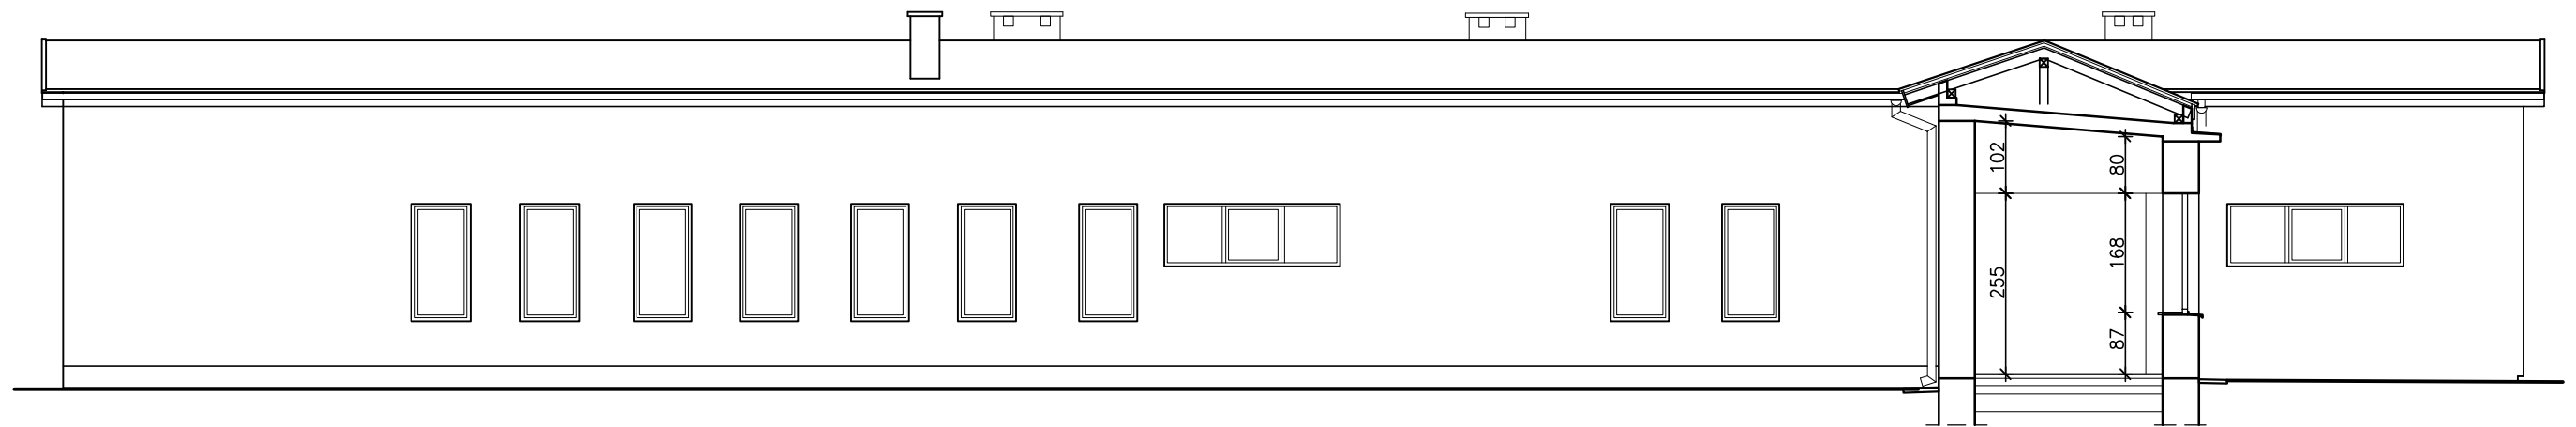

ELEWACJA POŁUDNIOWA 1:100

ELEWACJA PÓŁNOCNA 1:100

bpw BIURO PROJEKTÓW "BPBW" Sp. z o.o.		10-448 OLSZTYN, UL. GŁOWACKIEGO 28		SKALA: 1:100
		PRAWA AUTORSKIE ZASTRZEŻONE		BRANŻA: A
OBIEKT:	SPOŁECZNA SZKOŁA PODSTAWOWA			DATA: 12-2016
ADRES:	BORKI WIELKIE 35, gm. BISKUPIEC			NR. ZLECENIA: P/3876/S
PRZEDMIOT RYSUNKU:	INWENTARYZACJA - ELEWACJA PÓŁNOCNA			NR. RYSUNKU: In-9
PROJEKTOWAŁ		UPRAWNIENIA	PODPIS	
OPRACOWAŁ	Miroslaw Engel	.		
SPRAWDZIŁ				